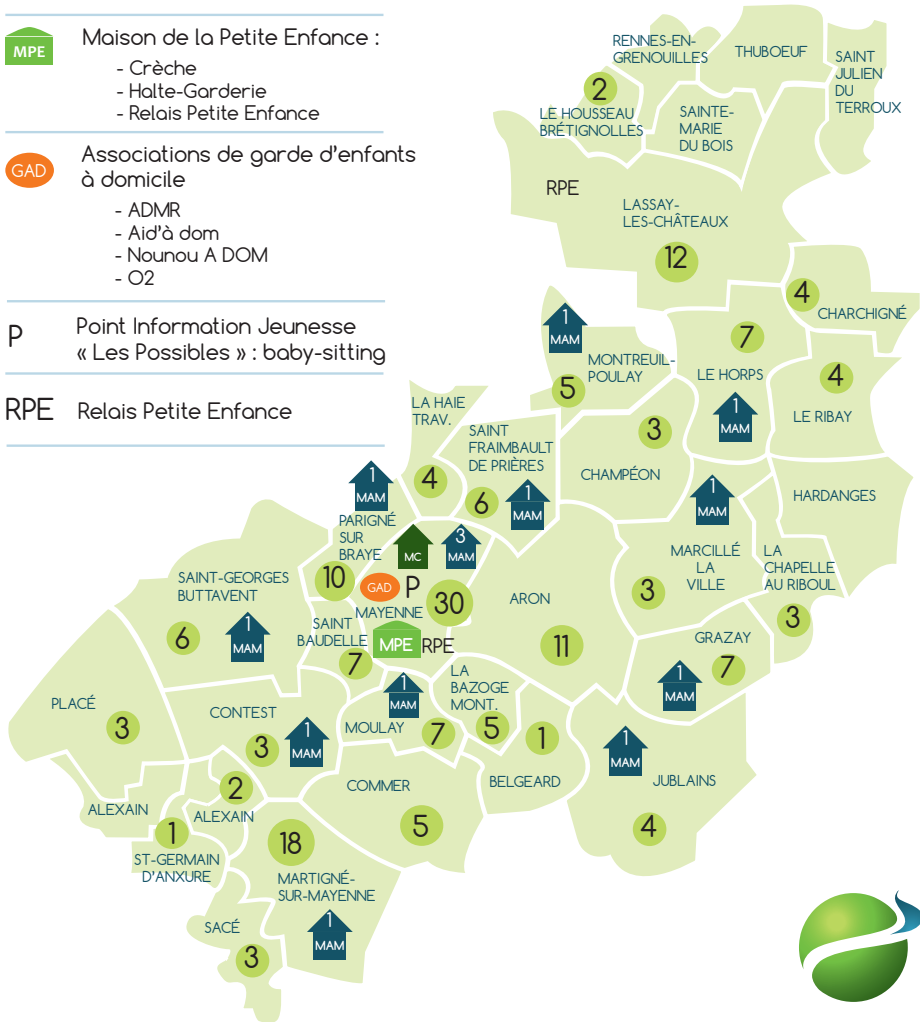

- ✓ Assistantes maternelles agréées
- ✓ Crèche Bulle d'éveil
 - accueil régulier
 - accueil occasionnel
- ✓ Micro-crèche de Mayenne
- ✓ Maisons d'assistantes maternelles
- ✓ Gardes d'enfants à domicile

Il vous délivre une information générale sur l'ensemble des **métiers de la petite enfance**

176

Nombre d'Assistantes maternelles
en activité en avril 2024

Maison d'assistantes
maternelles (MAM)

Micro-crèche

Maison de la Petite Enfance :

- Crèche
- Halte-Garderie
- Relais Petite Enfance

Associations de garde d'enfants
à domicile

- ADMR
- Aid'à dom
- Nounou A DOM
- O2

P

Point Information Jeunesse
« Les Possibles » : baby-sitting

RPE

Relais Petite Enfance

MODES D'ACCUEIL DU JEUNE ENFANT

MAYENNE
communauté

À Mayenne

Maison de la Petite Enfance
36 rue de la Madeleine

Information sur rendez-vous :

- le lundi et le vendredi
de 13h30 à 17h30
- le mercredi, de 9h à 12h