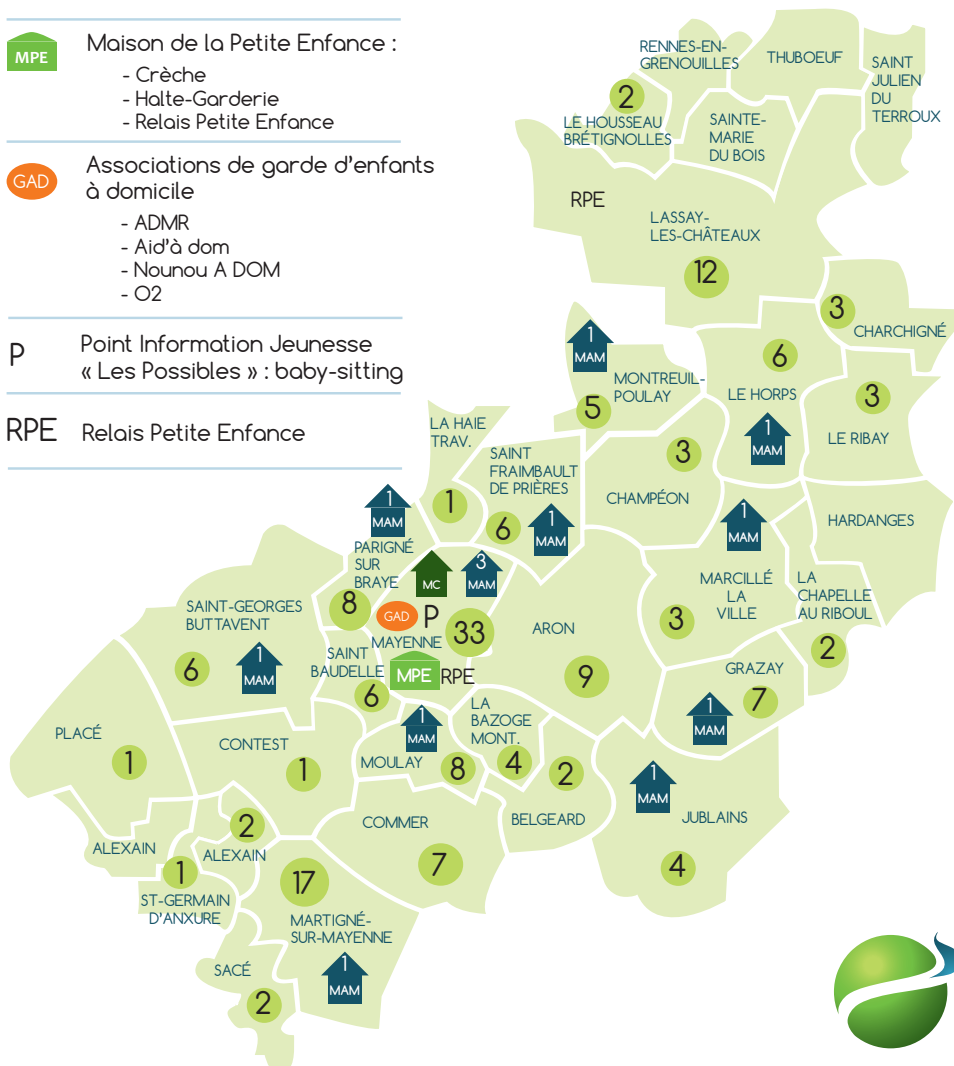

- ✓ Assistantes maternelles agréées
- ✓ Crèche Bulle d'éveil
 - accueil régulier
 - accueil occasionnel
- ✓ Micro-crèche de Mayenne
- ✓ Maisons d'assistantes maternelles
- ✓ Gardes d'enfants à domicile

Il vous délivre une information générale sur l'ensemble des **métiers de la petite enfance**

164

Nombre d'Assistantes maternelles
en activité en janvier 2025

Maison d'assistantes
maternelles (MAM)

Micro-crèche

Maison de la Petite Enfance :

- Crèche
- Halte-Garderie
- Relais Petite Enfance

Associations de garde d'enfants
à domicile

- ADMR
- Aid'à dom
- Nounou A DOM
- O2

P

Point Information Jeunesse
« Les Possibles » : baby-sitting

RPE Relais Petite Enfance

MODES D'ACCUEIL DU JEUNE ENFANT

MAYENNE
communauté

À Mayenne

Maison de la Petite Enfance
36 rue de la Madeleine

Information sur rendez-vous :

- le lundi et le vendredi
de 13h30 à 17h30
- le mercredi, de 9h à 12h